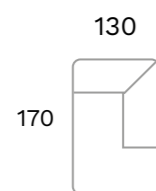

JAIMY

Gecaptioneerde bank.

Zithoogte	43cm
Zitdiepte	63cm
Totale hoogte	75cm
Armbreedte	36cm
Frame	Hout + Nosag ondervering
Zit	Koudschuim + dacron
Rug	HR foam
Poten	Plastic caps

ELEMENT	cat. 1	cat. 2	cat. 3	cat. 4
3-zits	€ 1.799	€ 1.879	€ 1.999	€ 2.149
3-zits arm L	€ 1.649	€ 1.749	€ 1.849	€ 1.999
3-zits arm R	€ 1.649	€ 1.749	€ 1.849	€ 1.999
Longchair	€ 1.199	€ 1.249	€ 1.279	€ 1.399
Hoek	€ 1.149	€ 1.199	€ 1.249	€ 1.349

Hoek

3-zits

3-zits 1 arm L

3-zits 1 arm R

Longchair 1 arm L

Longchair 1 arm R

Een 3 zits 1 arm L + een 3 zits 1 arm L wordt een grote hoekopstelling met recamiere. De zichtzijde waar de recamiere eindigt is dan plat. Door er een hoekelement tussen te plaatsen is dit probleem verholpen én ontstaat er een grotere hoekopstelling.

JOB

Kubistische bank.

Zithoogte	45cm
Zitdiepte	60cm
Totale hoogte	77cm
Armbreedte	26,5cm
Frame	Hout + Nosag ondervering
Zit	Koudschuim
Rug	HR foam
Poten	Zwarte design poot

In gebruik kan er plooivorming ontstaan, dit is echter geen reden tot reclamatie.