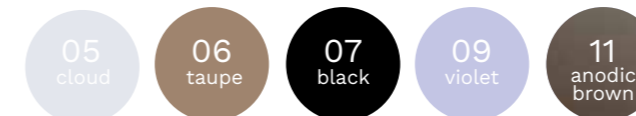

* Plaats codering 05/06/07/09/11 achter het artikelnummer voor de juiste kleur poot.

DIO

Comfortabele eetkamerbank met metalen poten. Het frame wordt los geleverd en dient zelf gemonteerd te worden.

Rughoogte:	35cm
Zithoogte:	51cm
Zitdiepte:	62cm
Totale hoogte:	86cm
Rug & Zit	Hout en schuim
Frame	Metaal in Cloud, Taupe, Black, Violet of Anodic brown