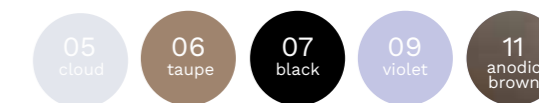

KLEO

Metaal ronde voetplaat met drie metalen buizen als tafelpoot.

Poot Metaal in Cloud, Taupe, Black, Violet, Anodic brown

1100001/05	€ 300
1100001/06	€ 300
1100001/07	€ 300
1100001/09	€ 300
1100001/11	€ 300