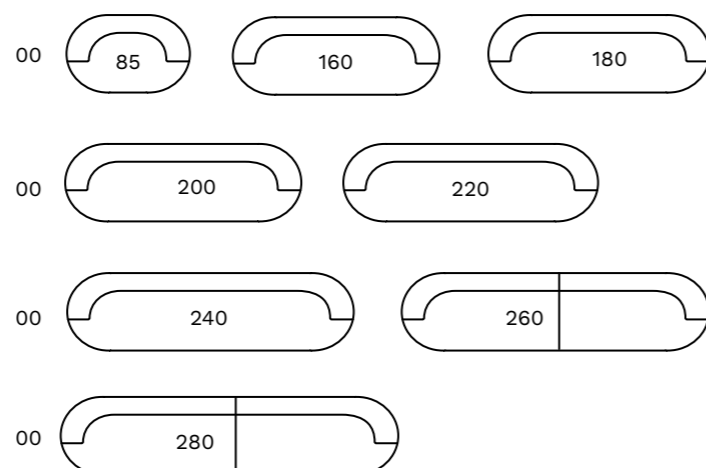

- 3000004/05 € 379
- 3000004/06 € 379
- 3000004/07 € 379
- 3000004/09 € 379
- 3000004/11 € 379

MAUD

Moderne fauteuil.

B75xD84xH83,5cm

Zitbreedte 50cm
 Zithoogte 42cm
 Zitdiepte 53cm
 Armhoogte 57cm
 Rug & Zit Hout en schuim
 Frame Metaal in Cloud,
 Taupe, Black, Violet
 of Anodic brown

- 3200001/05 € 899
- 3200001/06 € 899
- 3200001/07 € 899
- 3200001/09 € 899
- 3200001/11 € 899

DANI**Ronde eetkamerbank met metalen poten.**

Zithoogte: 52 cm
 Zitdiepte: 53 cm
 Totale hoogte: 82 cm
 Armbreedte: Verloop 12-18cm
 Rug & Zit Gummybelt + hout en schuim
 Frame Metaal in Cloud, Taupe, Black, Violet of Anodic brown