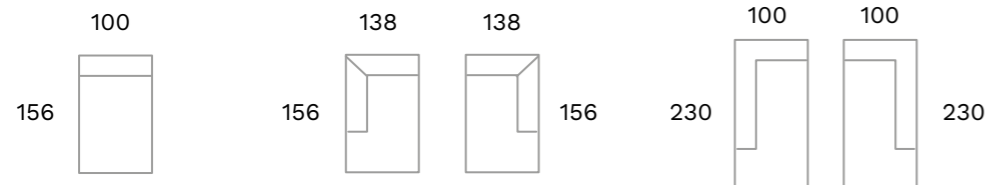

Longchair z. arm

Longchair arm L/R

Recamiere arm L/R

* Een platte hoek wordt gebruikt wanneer het hoekelement gekoppeld wordt aan andere elementen.

** Een ronde hoek wordt gebruikt als afsluiter van bijvoorbeeld een rechte bankopstelling.

LEWIS

Moderne, lichte counterstoel. Duo stoffering mogelijk.

B48,5xD54,5xH98,5cm
Zitbreedte 45,5cm
Zithoogte 65cm
Zitdiepte 43cm
Rug & Zit Hout en schuim
Frame Metaal in Cloud, Taupe, Black, Violet of Anodic brown

● 3001001/05	€ 429
● 3001001/06	€ 429
● 3001001/07	€ 429
● 3001001/09	€ 429
● 3001001/11	€ 429