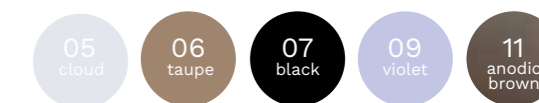

KAI

Metaal tripod poot.

Poot Metaal in Cloud, Taupe, Black, Violet, Anodic brown

1100002/05	€ 299 (set van 2)
1100002/06	€ 299 (set van 2)
1100002/07	€ 299 (set van 2)
1100002/09	€ 299 (set van 2)
1100002/11	€ 299 (set van 2)