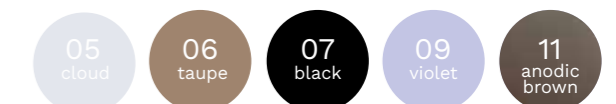

VERKOOPADVIES

Bij de verkoop van een Dio hoekopstelling bestaande uit rechte bank + ronde hoek + element 80 cm + eettafel Sem geldt de volgende vuistregel: Houd een rechte bank aan die 45 cm korter is dan de tafel voor een optimaal zitcomfort.

Bij verkoop van een Dio hoekopstelling bestaande uit rechte bank + ronde hoek links + ronde hoek rechts + eettafel Sem geldt de volgende vuistregel: Houd een rechte bank aan die 65cm korter is dan de tafel voor een optimaal zitcomfort.