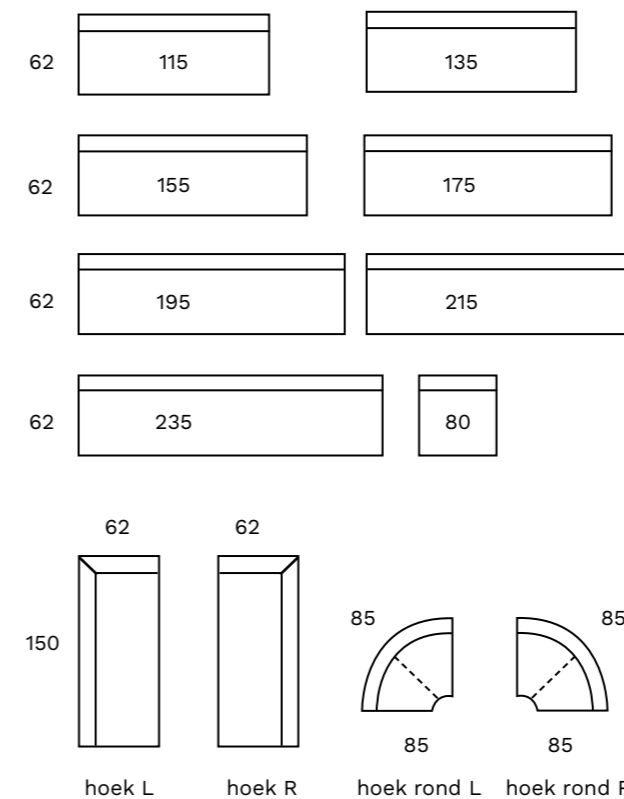

* Plaats codering 05/06/07/09/11 achter het artikelnummer voor de juiste kleur poot.

DIO

Comfortabele eetkamerbank met metalen poten. Het frame wordt los geleverd en dient zelf gemonteerd te worden.

Rughoogte:	35cm
Zithoogte:	51cm
Zitdiepte:	62cm
Totale hoogte:	86cm
Rug & Zit	Hout en schuim
Frame	Metaal in Cloud, Taupe, Black, Violet of Anodic brown