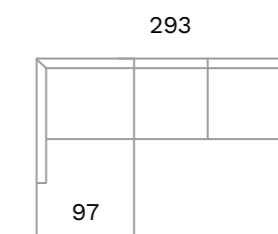

3-zits arm L + recamiere