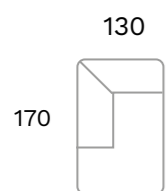

JAIMY

Gecaptioneerde bank.

Zithoogte	43cm
Zitdiepte	63cm
Totale hoogte	75cm
Armbreedte	36cm
Frame	Hout + Nosag ondervering
Zit	Koudschuim + dacron
Rug	HR foam
Poten	Plastic caps

ELEMENT	cat. 1	cat. 2	cat. 3	cat. 4
3-zits	€ 1.799	€ 1.879	€ 1.999	€ 2.149
3-zits arm L	€ 1.649	€ 1.749	€ 1.849	€ 1.999
3-zits arm R	€ 1.649	€ 1.749	€ 1.849	€ 1.999
Longchair	€ 1.199	€ 1.249	€ 1.279	€ 1.399
Hoek	€ 1.149	€ 1.199	€ 1.249	€ 1.349

Hoek

3-zits

3-zits 1 arm L

3-zits 1 arm R

Longchair 1 arm L

Longchair 1 arm R

Een 3 zits 1 arm L + een 3 zits 1 arm L wordt een grote hoekopstelling met recamiere. De zichtzijde waar de recamiere eindigt is dan plat. Door er een hoekelement tussen te plaatsen is dit probleem verholpen én ontstaat er een grotere hoekopstelling.

JOB

Kubistische bank.

Zithoogte	45cm
Zitdiepte	60cm
Totale hoogte	77cm
Armbreedte	26,5cm
Frame	Hout + Nosag ondervering
Zit	Koudschuim
Rug	HR foam
Poten	Zwarte design poot

In gebruik kan er plooivorming ontstaan, dit is echter geen reden tot reclamatie.