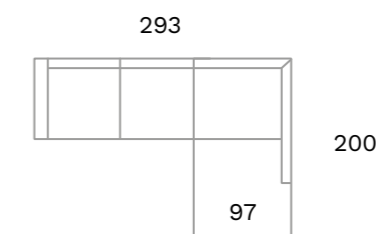

3-zits arm R + recamiere