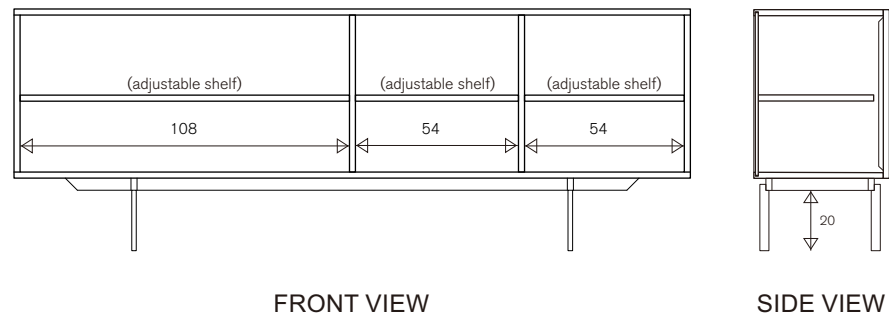

INSIDE VIEW