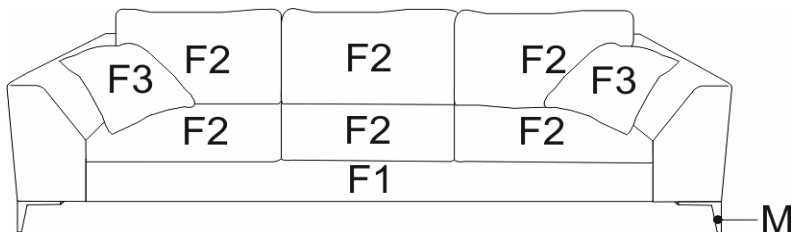

HERMES

**Passe®
Partout**

	PHERME...	STOF										
		LSA	LSB	LSC	LSD	LSE	LSF	LSG	LSH	LSI	LSJ	LSK
1,5-zit	15S2	1.240	1.303	1.346	1.388	1.451	1.515	1.579	1.642	1.727	1.811	1.980
2-zit	20S2	1.315	1.383	1.428	1.473	1.541	1.608	1.676	1.744	1.834	1.924	2.104
3-zit	30S2	1.505	1.583	1.635	1.686	1.764	1.842	1.920	1.997	2.101	2.205	2.412
3,5-zit	35S2	1.717	1.806	1.866	1.925	2.014	2.103	2.193	2.282	2.401	2.519	2.757
3-zit 1 arm L/R	30SL/30SR	1.354	1.416	1.457	1.499	1.561	1.623	1.685	1.747	1.830	1.913	2.079
3,5-zit 1 arm L/R	35SL/35SR	1.628	1.705	1.756	1.807	1.884	1.960	2.037	2.114	2.216	2.318	2.523
Bob 1 arm L/R*	BOBL/BOBR	1.295	1.351	1.388	1.426	1.482	1.538	1.594	1.650	1.724	1.799	1.948
Terminal L/R to arm	TERLARM/TERRARM	924	966	995	1.024	1.066	1.109	1.152	1.195	1.252	1.309	1.423
Poef 79x81 cm	POU7981	575	596	617	640	664	701	728	754	799	844	935
Poef 98x81 cm	POU9881	627	650	674	699	725	766	795	824	874	924	1.023
Extra armkussen A58C	PSPILLA58C	46	51	54	57	62	68	73	78	85	91	104
30S2+20S2		2.821	2.966	3.063	3.160	3.305	3.450	3.596	3.741	3.935	4.128	4.515
BOBL+30SR		2.649	2.767	2.846	2.924	3.042	3.161	3.279	3.397	3.554	3.712	4.027
35SL+TERRARM		2.641	2.773	2.861	2.949	3.081	3.213	3.345	3.477	3.653	3.828	4.180

verkoop NL 01-05-2019

TE KIEZEN OPTIES

- **F1** main fabric
- **F2** fabric back and sitting pillows
- **F3** fabric scatter pillows
- **M** metal colour

see fabric list
see fabric list
see fabric list
see options

STANDAARD: pootjes type 367 (Hermes) - gegoten aluminium, geschuurd en gelakt
KLEUR POTEN: grijs, bruin of zwart
alle zit- en rugkussens zijn mogelijk in een andere stof en dit zonder meerprijs
alle armkussens zijn mogelijk in een tweede stof zonder meerprijs
* het zitcomfort verschilt van de andere elementen door opbouw romp en eigenschappen zitschuim
elementen zonder arm niet bedoeld als afsluitlement