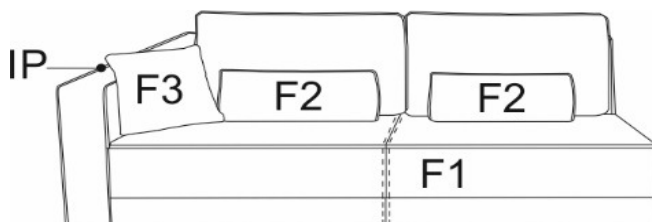

verkoop NL 01-05-2019

TE KIEZEN OPTIES

F1 main fabric
F2 fabric kidney pillows
F3 fabric scatter pillows
IP colour italian piping

see fabric list
see fabric list
see fabric list
see options

alle lendenkussens zijn mogelijk in een tweede stof zonder meerprijs
alle sierkussens zijn mogelijk in een tweede stof zonder meerprijs
KLEUR EIK VOOR TAFELS: natural 24, tobacco 20, grey 26, anthracite 25 of black 02
model met italian piping = **PLAZA**
ITALIAN PIPING: silver of red gold
model zonder italian piping = **POMOROSSO**

* het zitcomfort verschilt van de andere elementen door opbouw romp en eigenschappen zitstroom