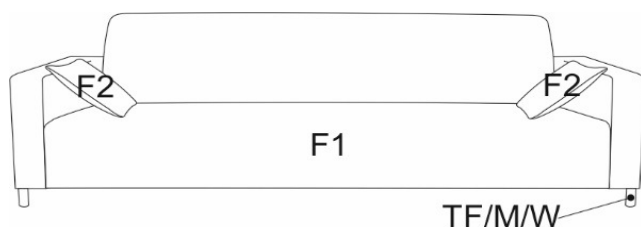

verkoop NL 01-05-2019

TE KIEZEN OPTIES

F1	main fabric	see fabric list
F2	fabric sitting pillow	see fabric list
TF	feet type	see options
M	metal colour	if 397; see options
W	wood colour	if 017, 605, 074, 029 or 048; beech colours

STANDAARD: pootjes type 036 (Onyx) - roestvrij staal

POOTJES OOK MOGELIJK IN

BEUK: type 017 (Onyx), type 605 (Onyx), type 074 (Oxia), type 029 (Mister)

BEUK + ALU: type 048 (Razarro)

KLEUR BEUK: natural 01, tobacco 20, wenge 06, grey 12, greige antique 11, anthracite 21 of black 02

GELAKT METAAL: type 397 (Onyx)

KLEUREN GELAKT METAAL: zwart, grijs, bruin of transparant

alle sierkussens zijn mogelijk in een tweede stof zonder meerprijs

* het zitcomfort verschilt van de andere elementen door opbouw romp en eigenschappen zitstof